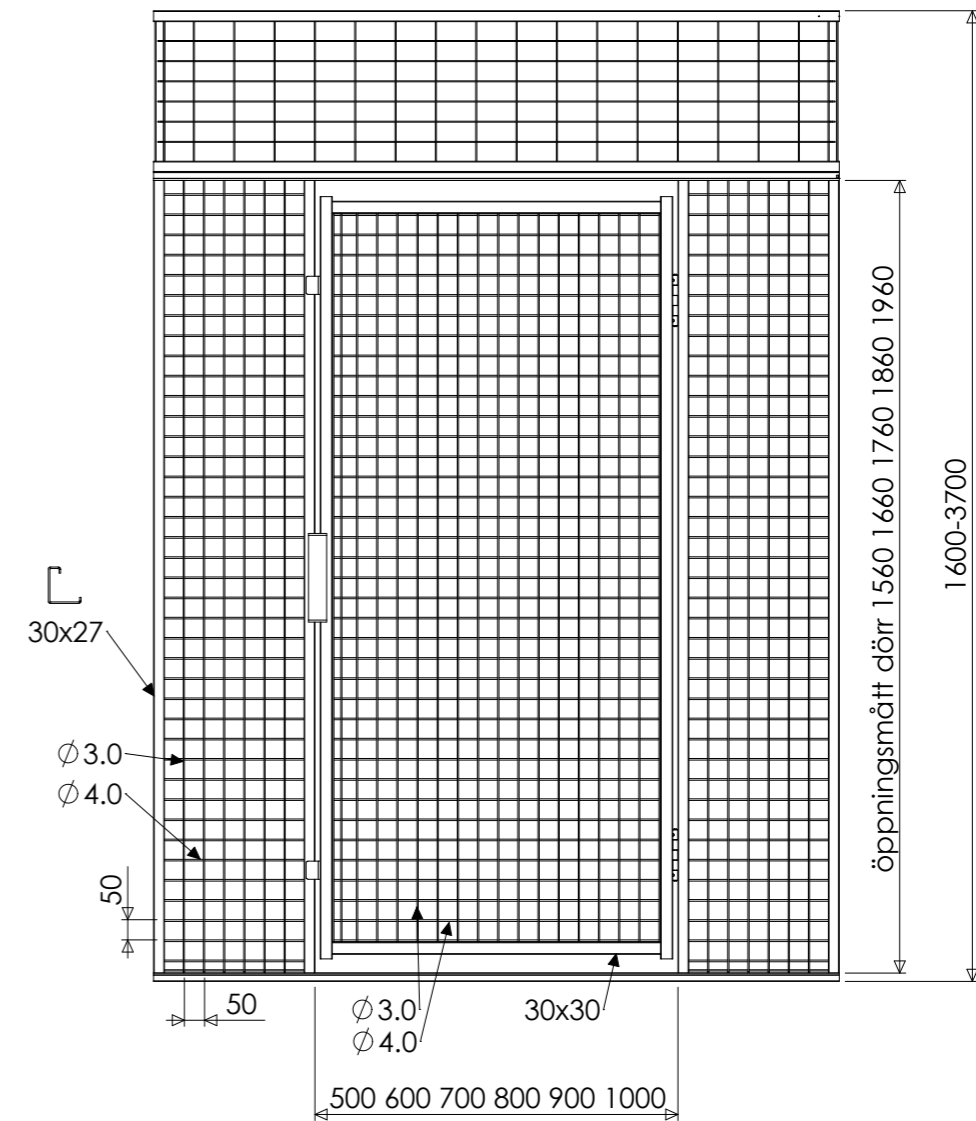

Ytbehandling

- Vägg, tunn blank galvanisering.
- Dörr, pulverlack RAL 9006 (ljusgrå).