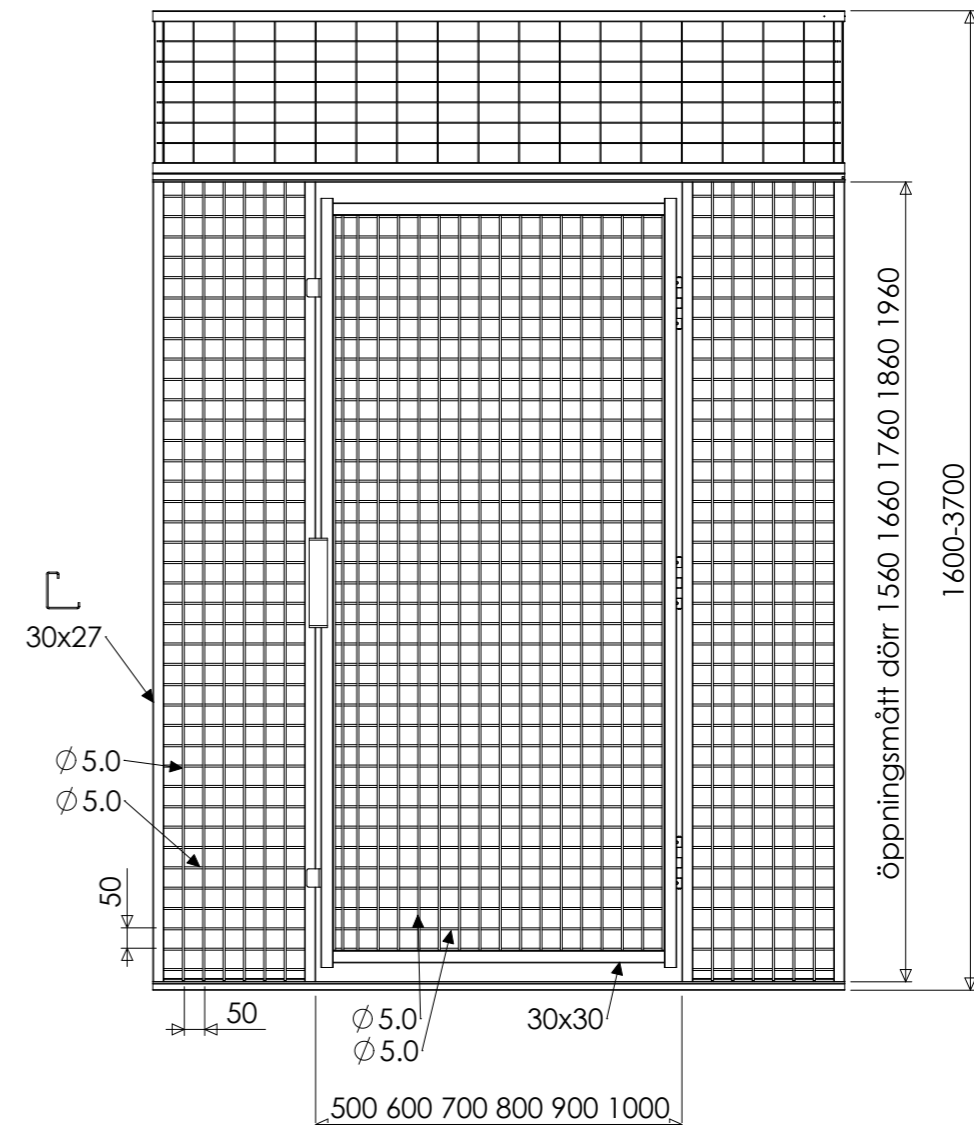

För utsatta utrymmen

För utrymmen som saknar skalskydd eller där behovet av skydd bedöms som högt.

G550 nät

- Stölskyddscertifierat av SBSC enligt Svenska stölskyddsföreningens norm SSF 1990-06-30/B*.
- Kraftiga gångjärn för att förhindra uppbyggnad av dörren.
- Kraftiga trådar för att förhindra uppklippning av kryphål.
- Näten är placerade inuti både dörrbladet och nätprofilen för att undvika vassa trådar att riva sig på.
- Kombinerar med G300 i överbyggnad och mellanväggar.

Lås

- Kraftig hänglåsklinka med skyddskåpa för hänglås.
- Cylinderlås för 17mm eurocylinder.
- Cylinderlås Assa 310 för oval cylinder.

Dörrdimensioner

- Höjder, 2000 1900 1800 1700 1600.
- Bredder, 1000 900 800 700 600 500.

Ytbehandling

- Vägg, tunn blank galvanisering.
- Dörr, pulverlack RAL 9006 (ljusgrå).

Hänglåsklinka
med skyddskåpa

Cylinderlås för
17mm eurocylinder

Cylinderlås för
ovalcylinder