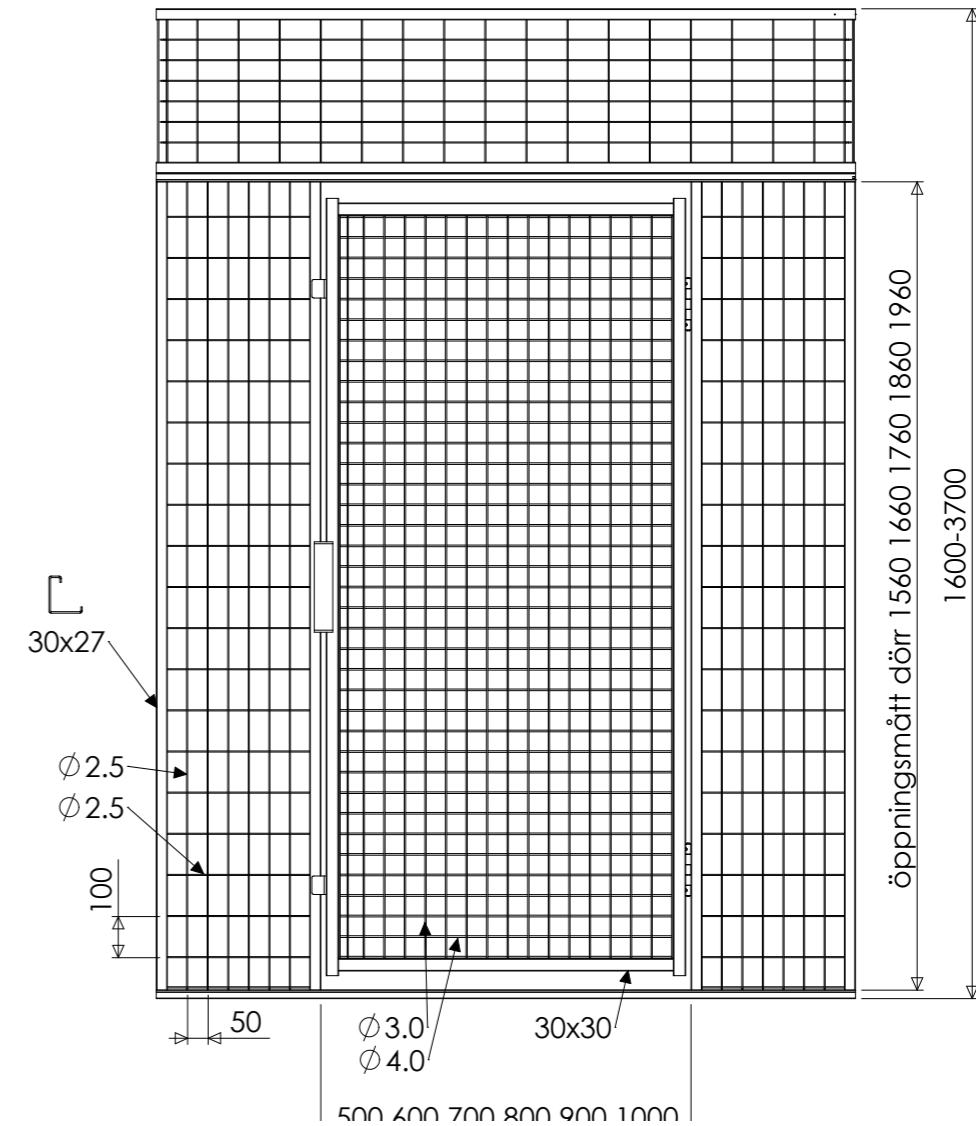

Den enkla lösningen

För utrymmen där behovet bedöms till avgränsning.

G300 Nät

- Kraftiga gångjärn för att förhindra uppbyggnad av dörren.
- Näten är placerade inuti både dörrbladet och nätprofilen för att undvika vassa trådar att riva sig på.

Ytbehandling

- Vägg, tunn blank galvanisering.
- Dörr, pulverlack RAL 9006 (ljusgrå).

Lås

- Kraftig hänglåsklinka med skyddskåpa för hänglås.
- Cylinderlås för 17mm eurocylinder.
- Cylinderlås Assa 310 för oval cylinder.

Dörrdimensioner

- Höjder, 2000 1900 1800 1700 1600.
- Bredder, 1000 900 800 700 600 500.