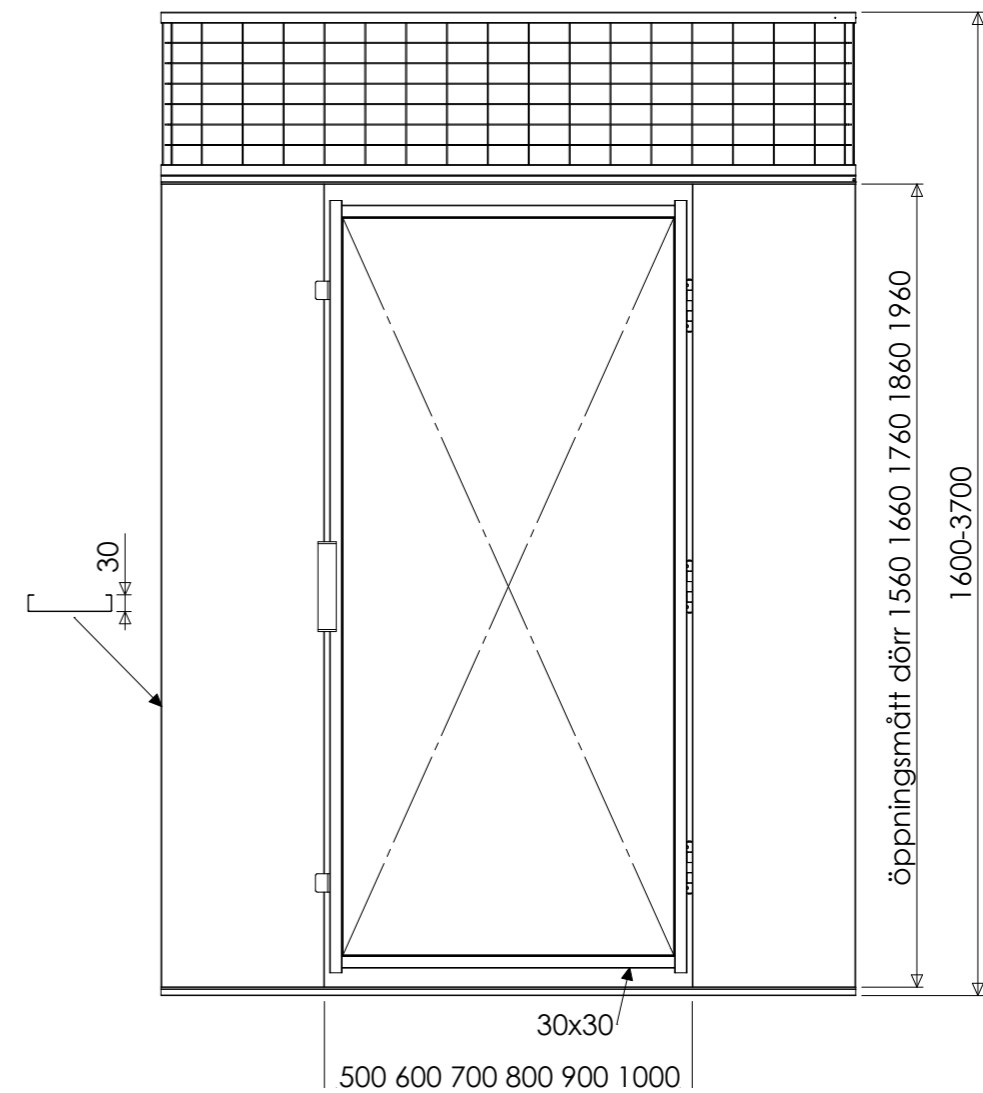

Dörrdimensioner

- Höjder, 2000 1900 1800 1700 1600.
- Bredder, 1000 900 800 700 600 500.

Hänglåsklinka
med skyddskåpa

Cylinderlås för
17mm eurocylinder

Cylinderlås för
ovalcylinder

Hänglåsklinka
med skyddskåpa