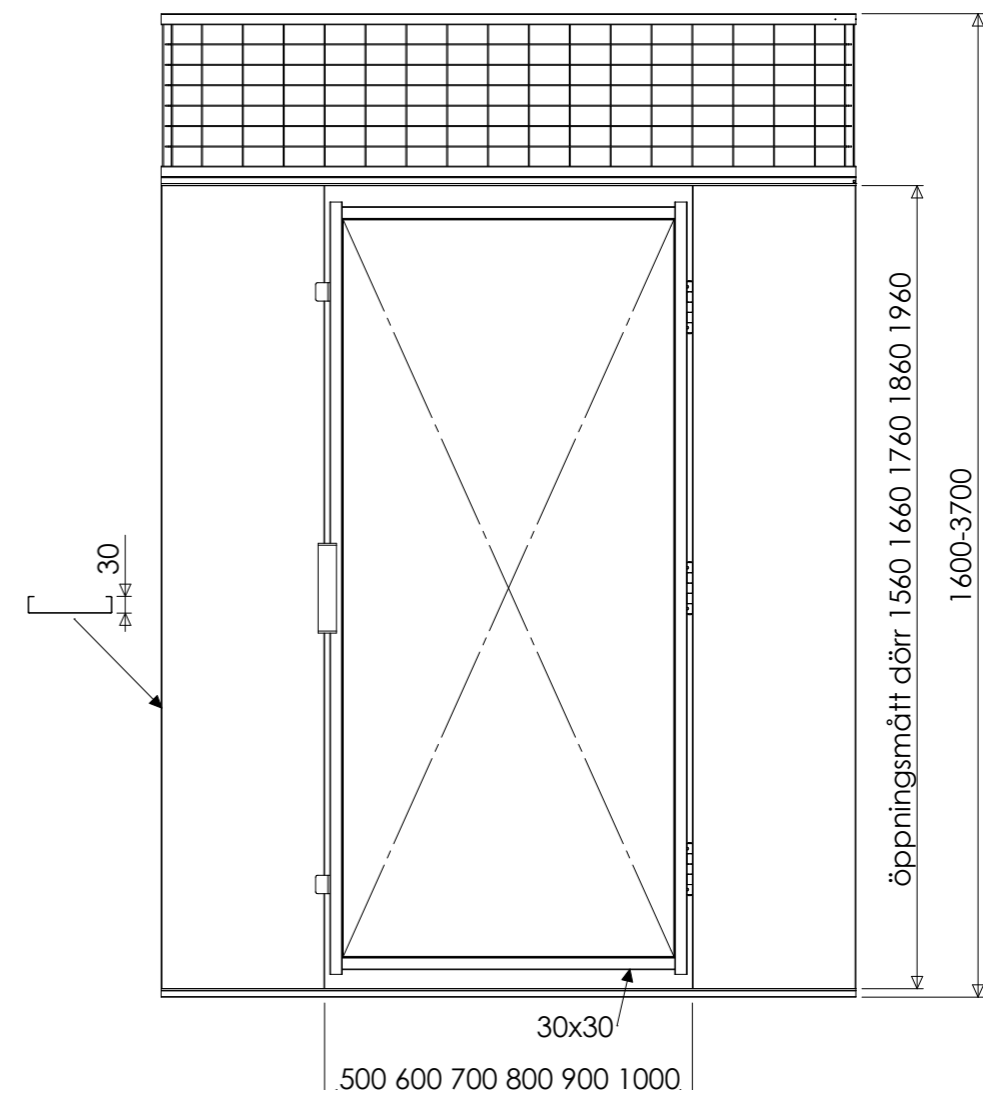

Dörrdimensioner

- Höjder, 2000 1900 1800 1700 1600.
- Bredder, 1000 900 800 700 600 500.

Hänglåsklinka
med skyddskåpa

Cylinderlås för
17mm eurocylinder

Cylinderlås för
ovalcylinder

Den kostnadseffektiva lösningen