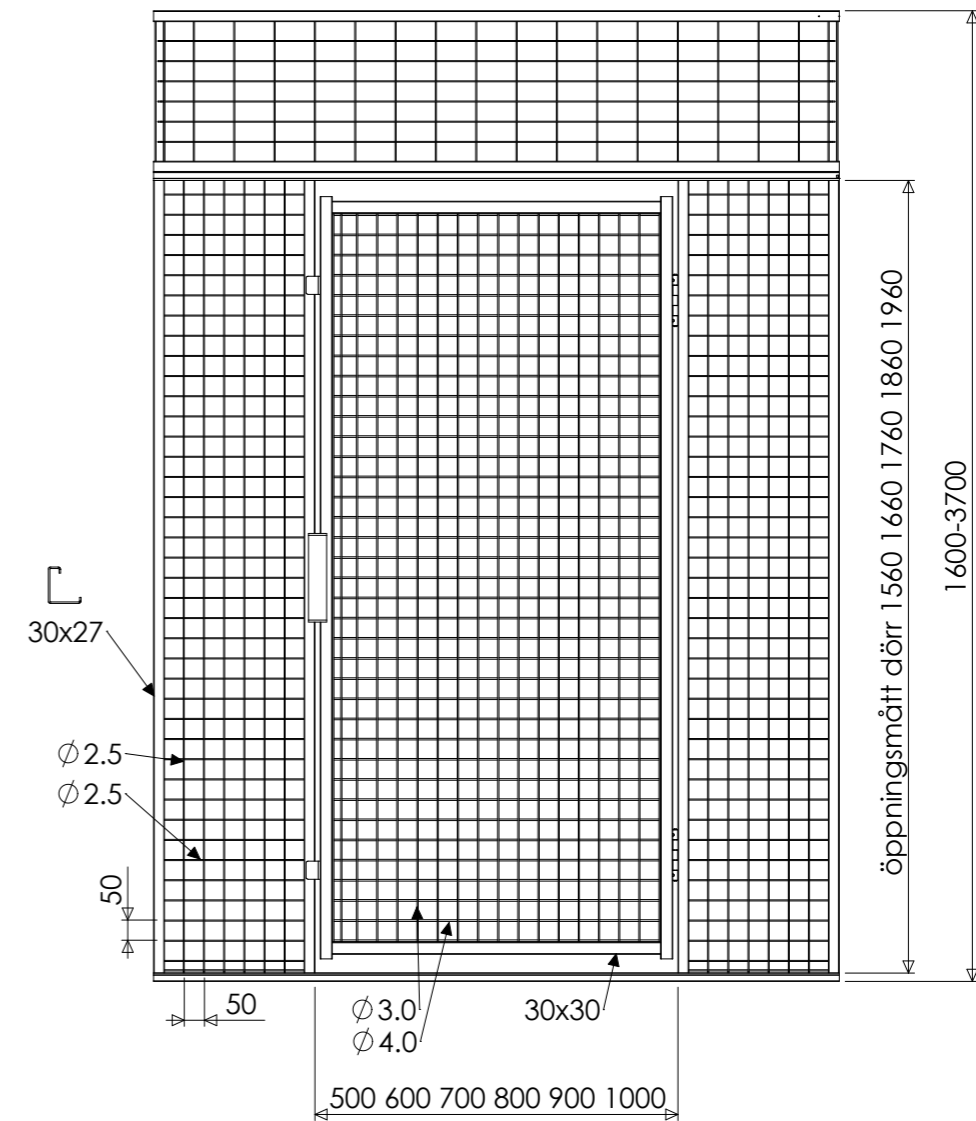

Dörrdimensioner

- Höjder, 2000 1900 1800 1700 1600.
- Bredder, 1000 900 800 700 600 500.

Hänglåsklinka
med skyddskåpa

Cylinderlås för
17mm eurocylinder

Cylinderlås för
ovalcylinder

Den enkla lösningen

För utrymmen där behovet bedöms till avgränsning.